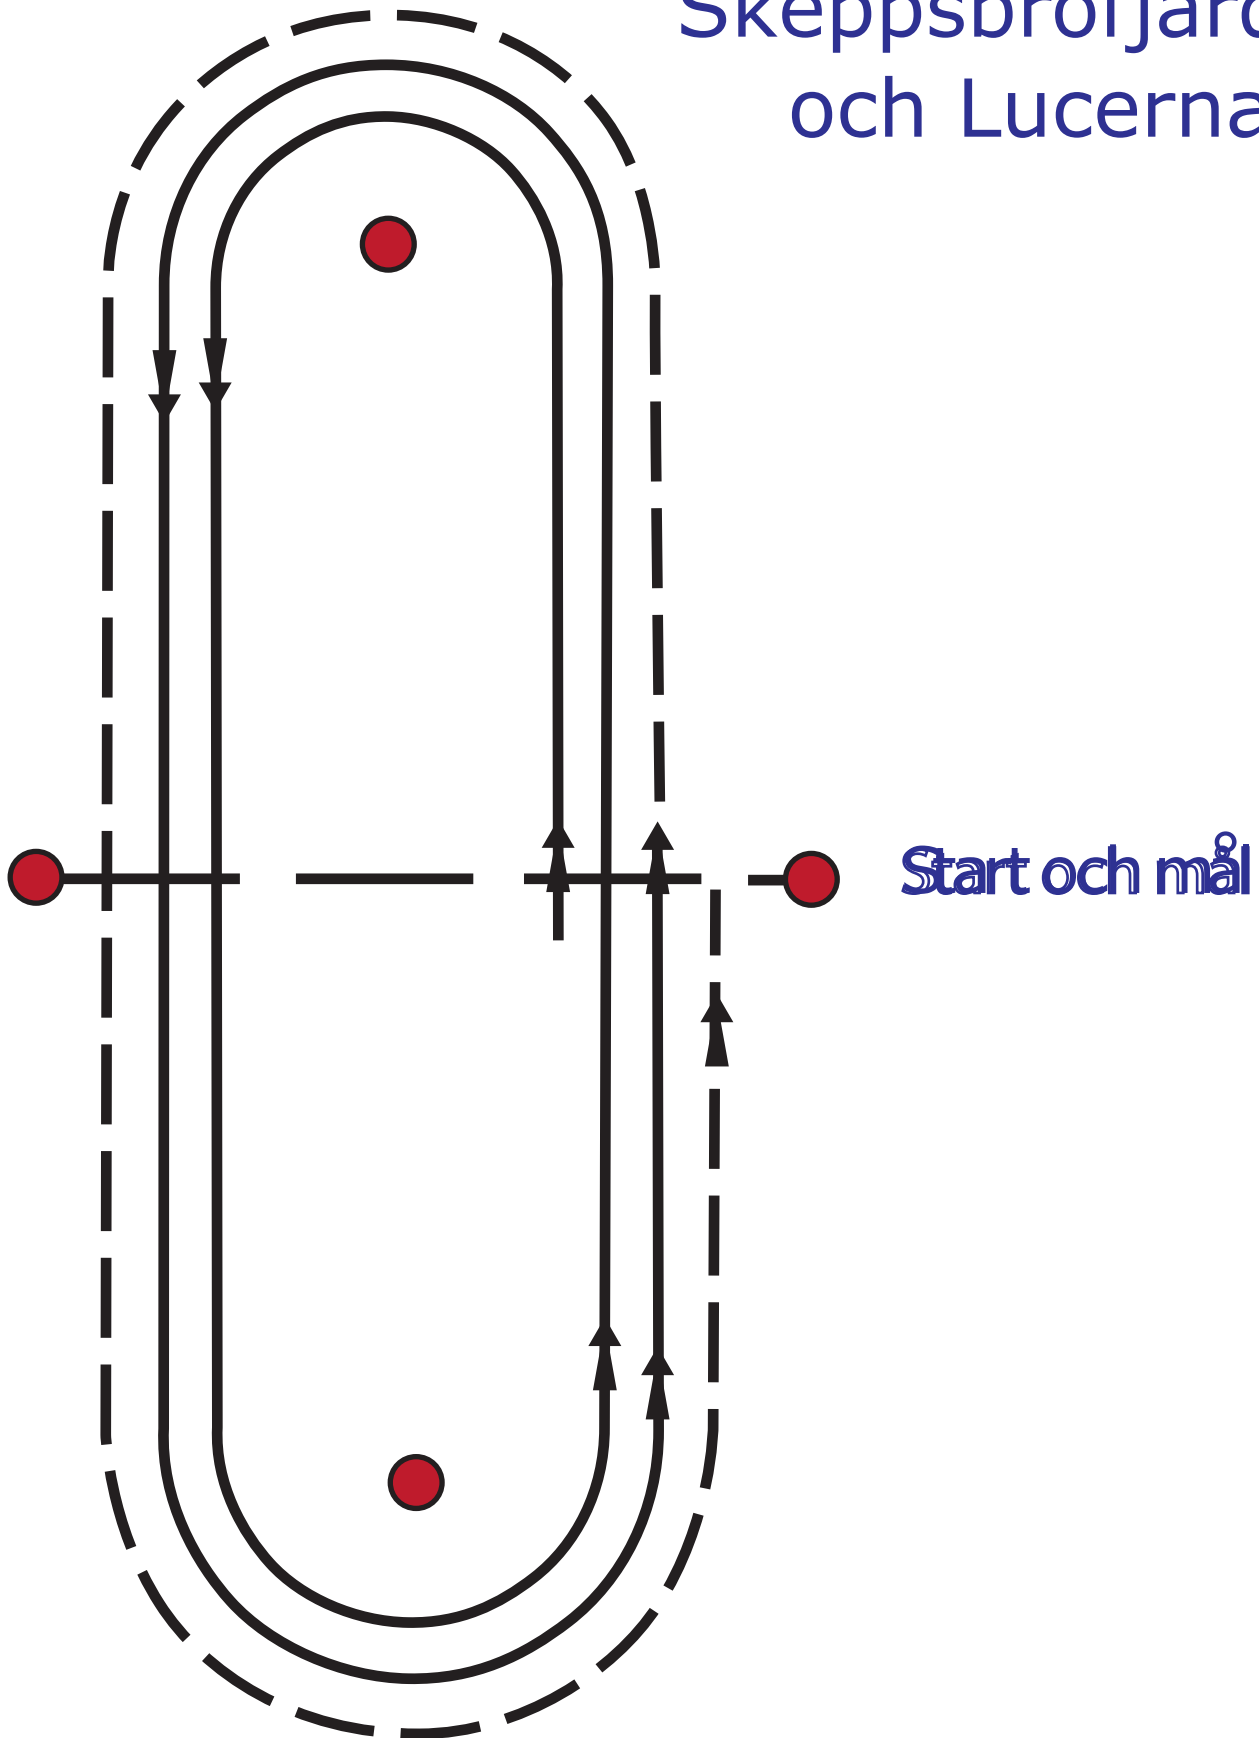

OnsdagsCupen2021

Vind

Alla klasser
Skeppsbrofjärden
och Lucerna

Start och mål

— — — — — = Extra varv (flagga T)