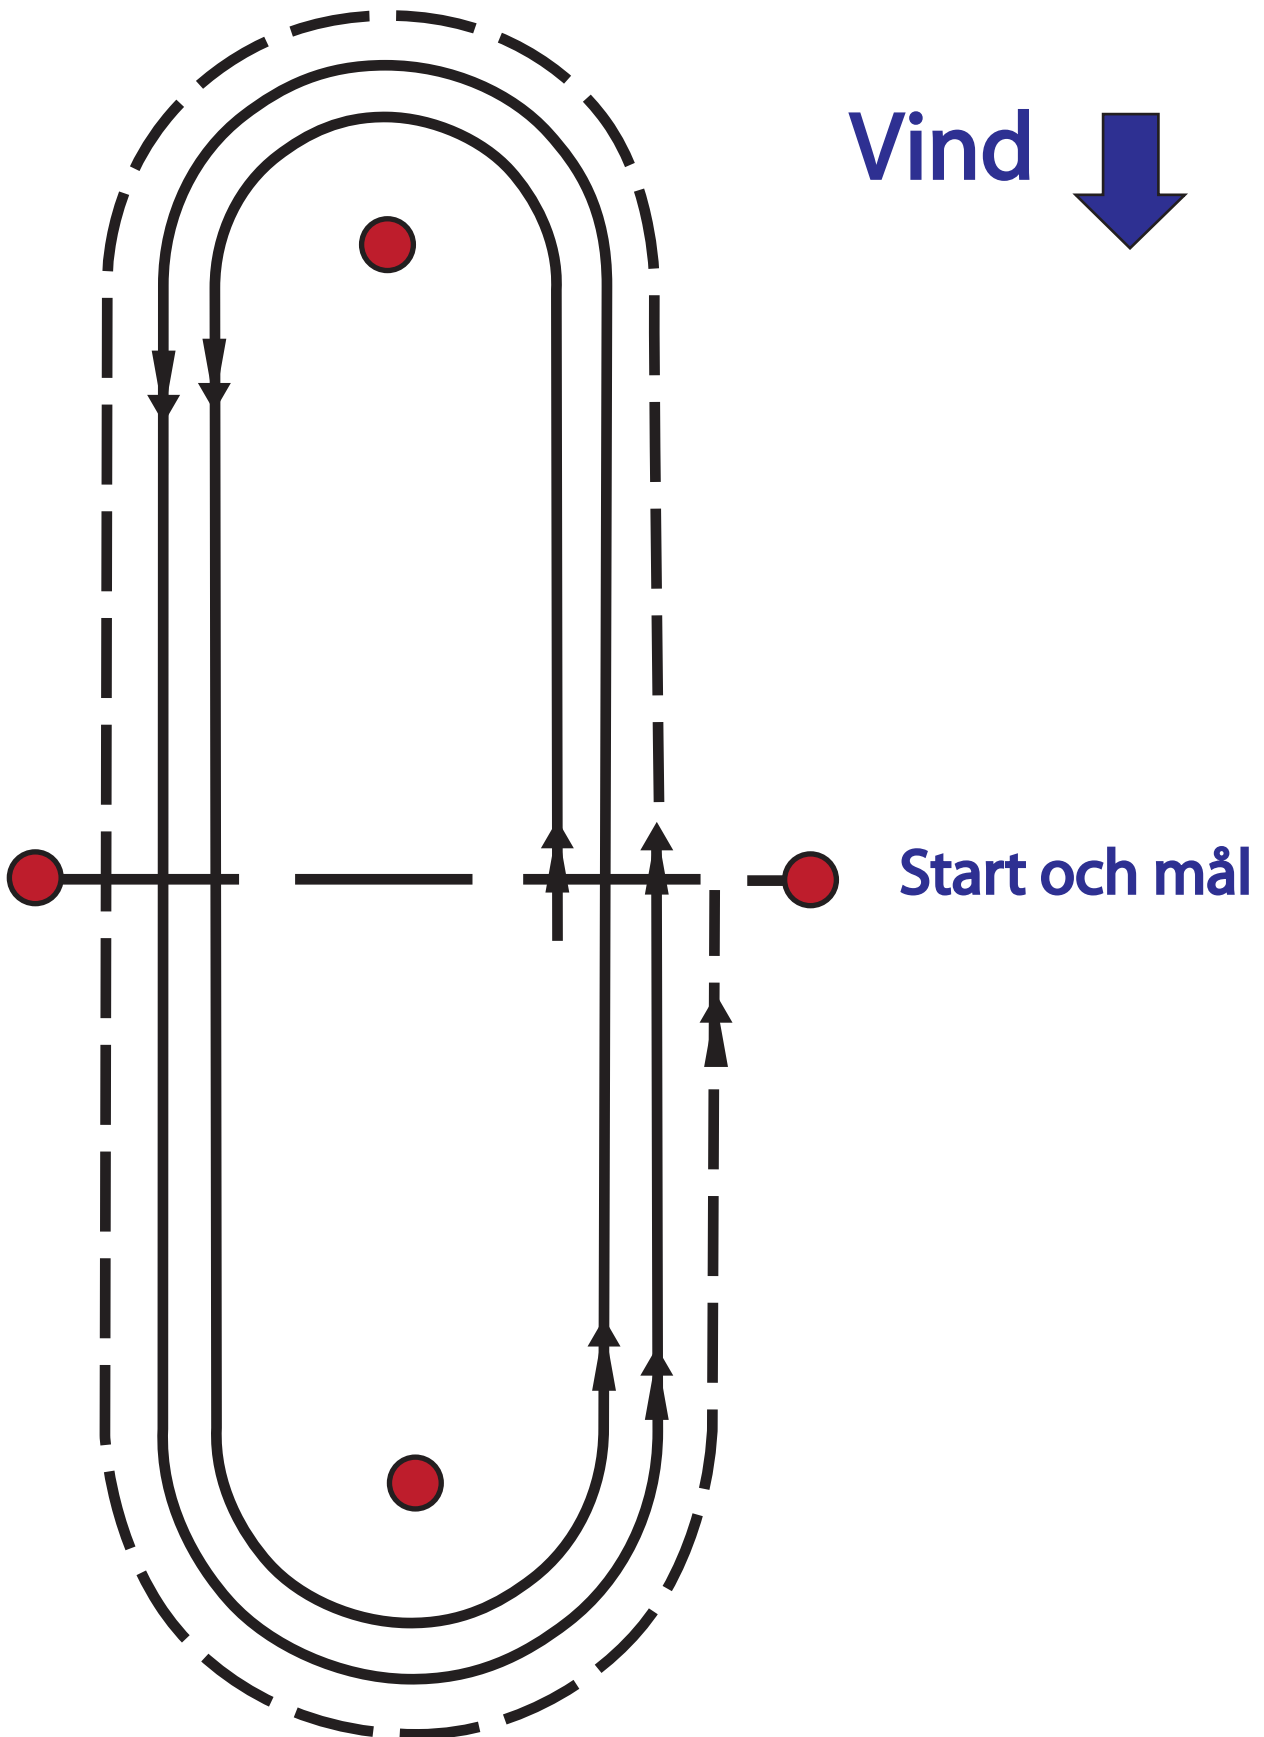

# Banskiss OnsdagsCupen 2020 SRS 1 och 2

----- = Extra varv (flagga T)