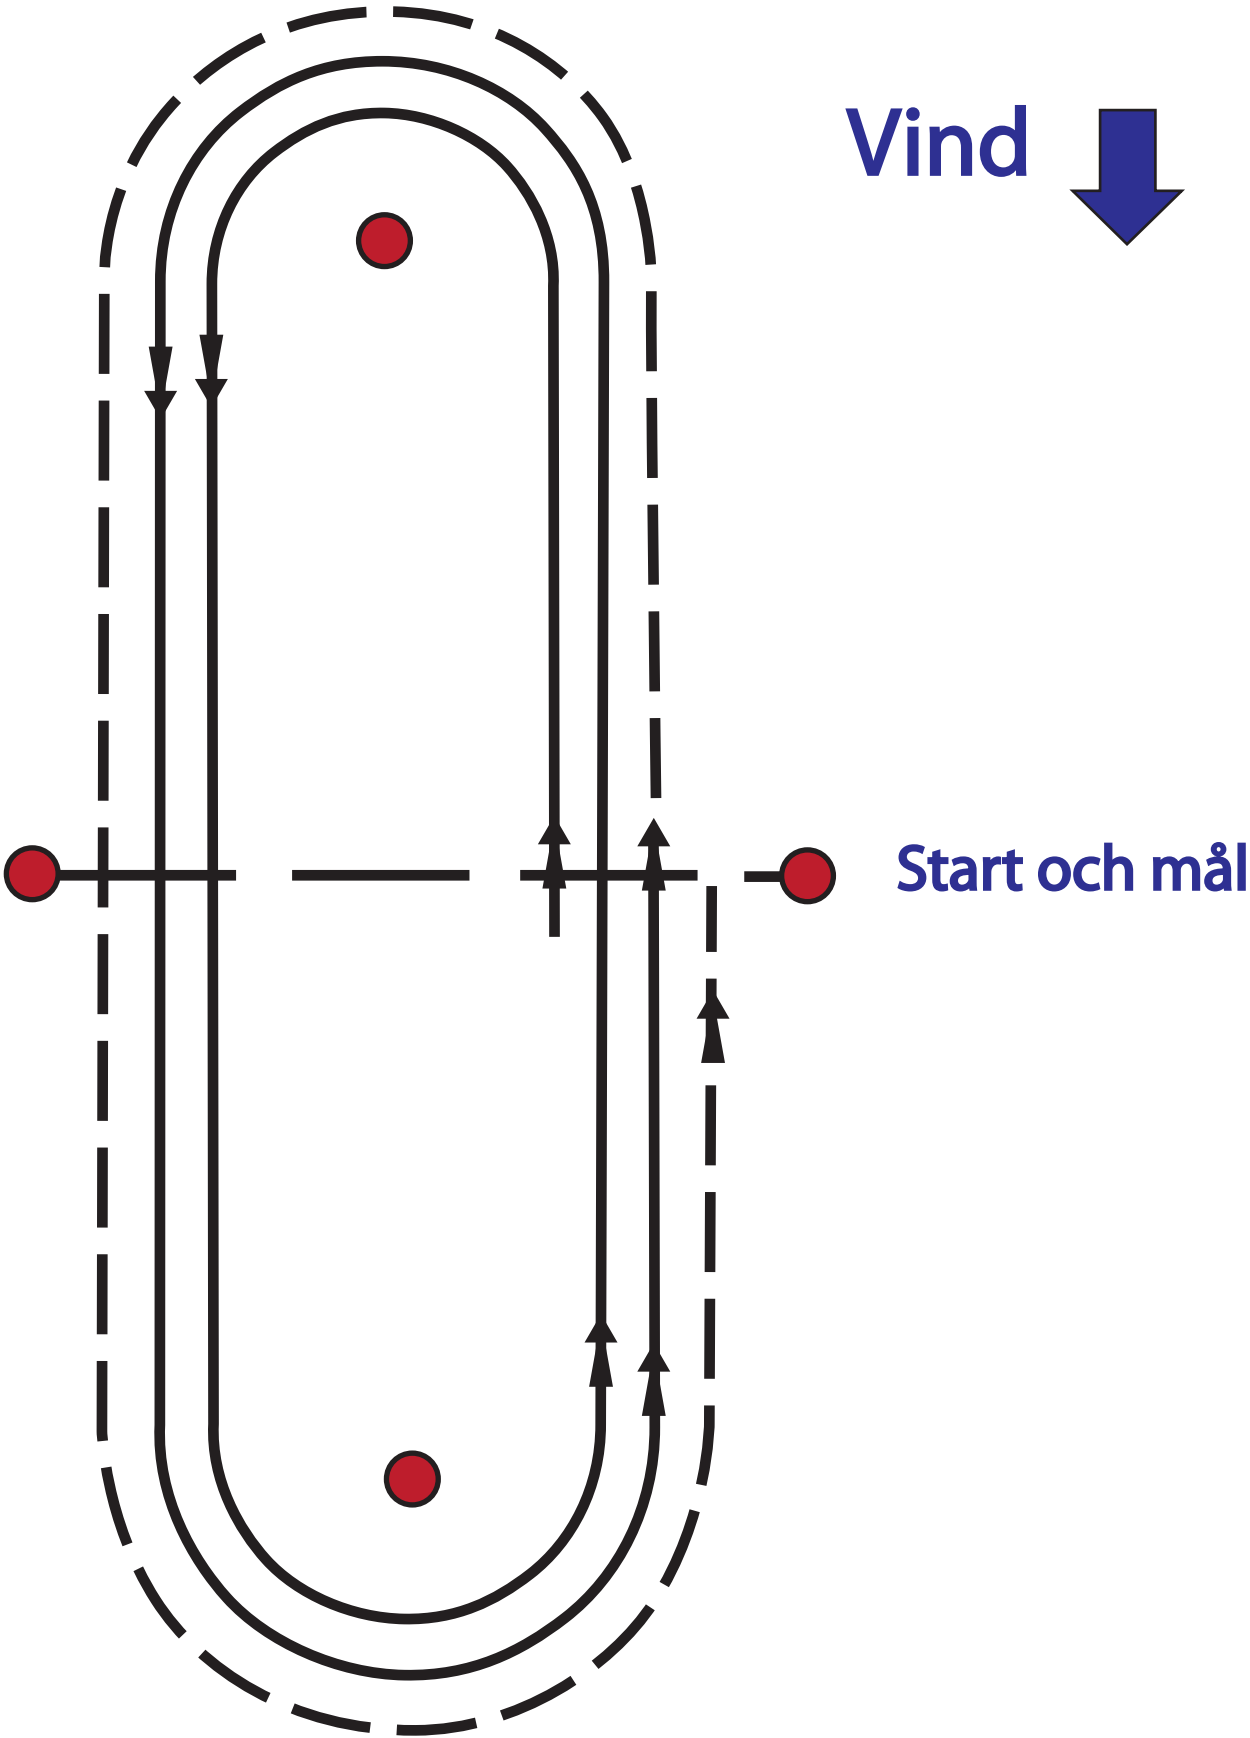

SRS 2 Skeppsbrofjärden

----- = Extra varv (flagga T)