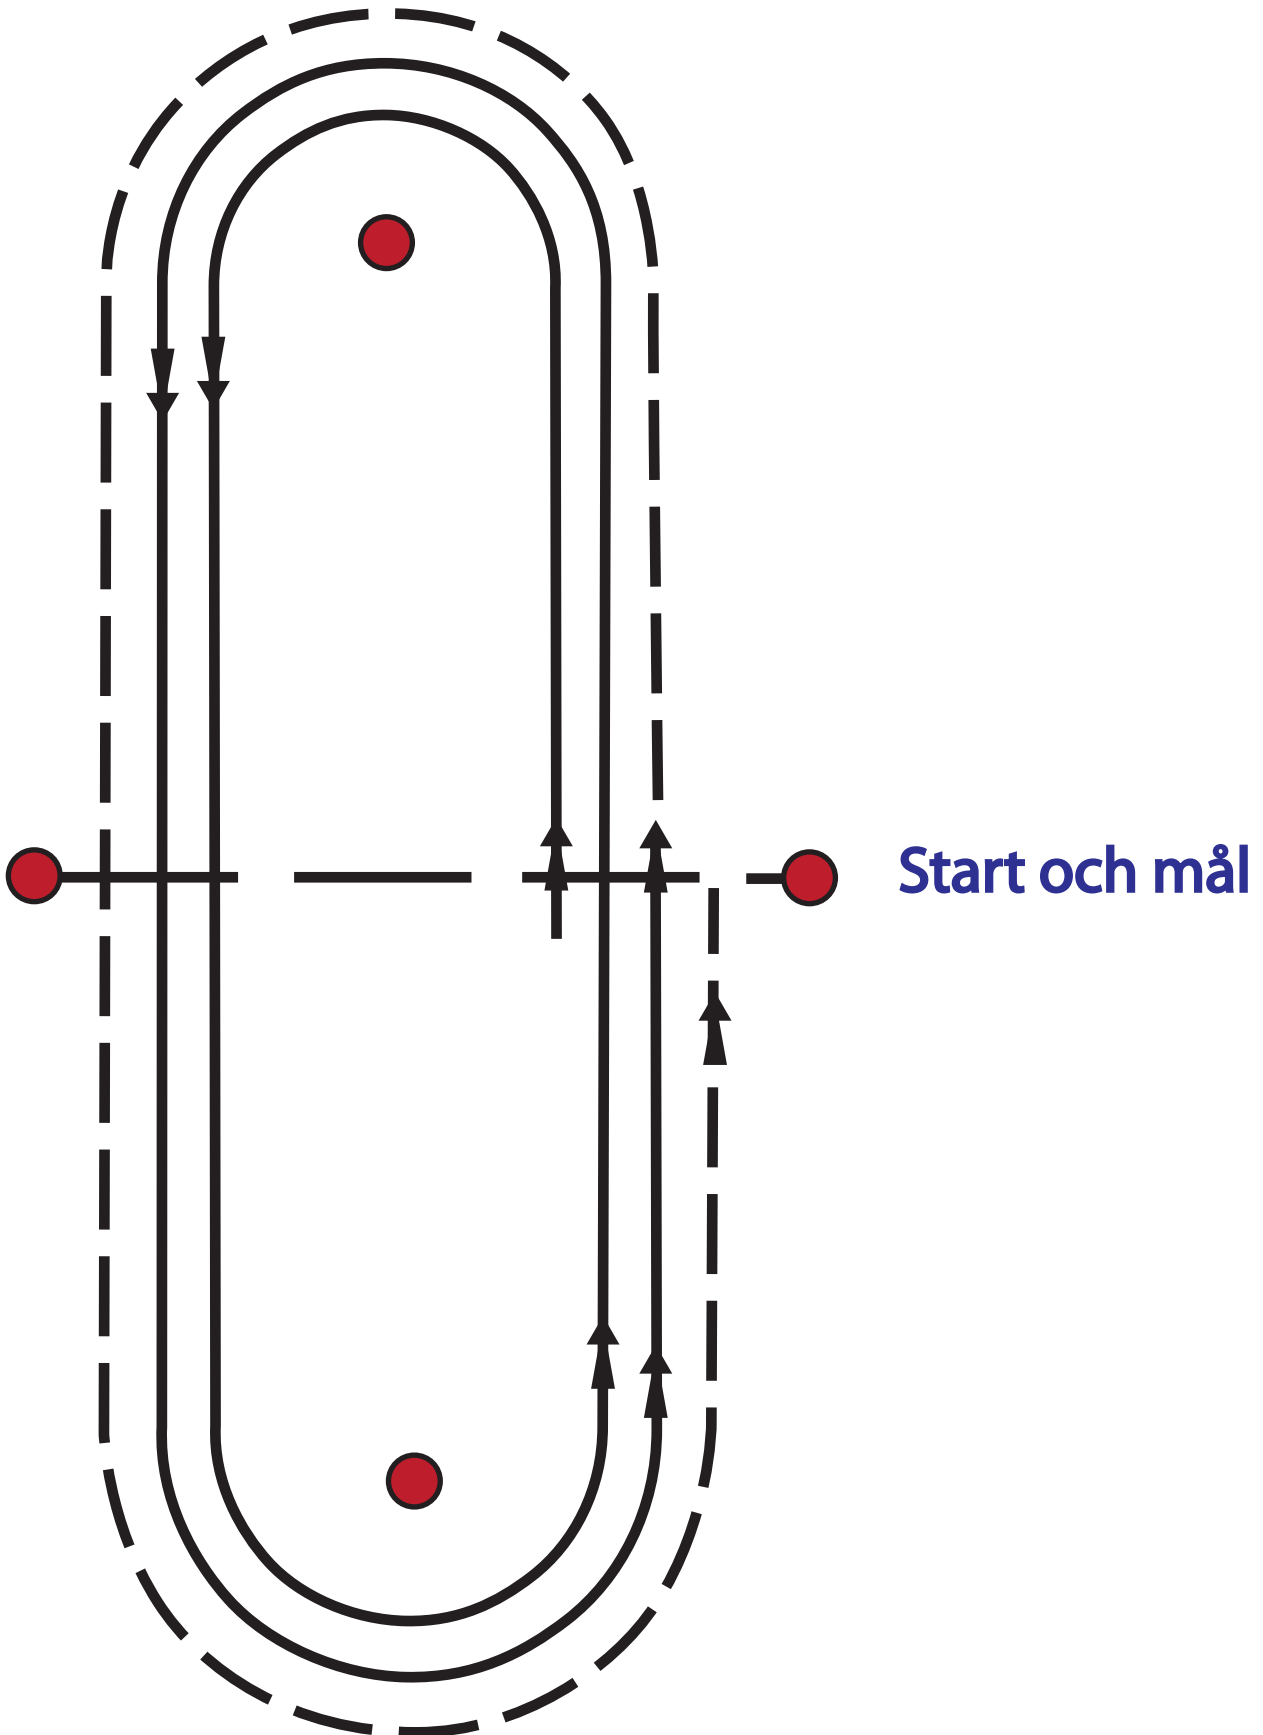

SRS 2 och Entyp

Skeppsbrofjärden

Vind

----- = Extra varv (flagga T)